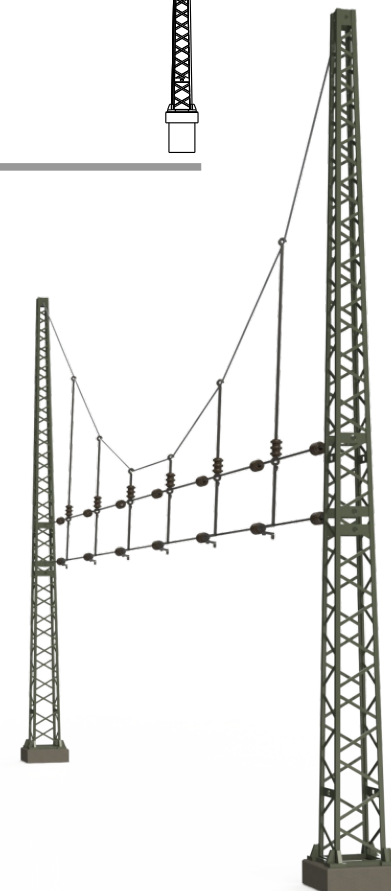

DB Re160 Turmmasten und Quertragwerke

DB Re160 Tower masts and cross span bridges

N 1:160

215 31