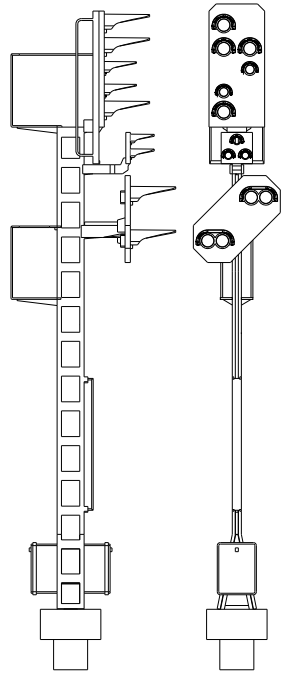

# DB-Signale DB-Signals

H0 1:87

Zeichnung in realer Größe  
Drawing in real size

9134 101 102 103 104 105 106 107 108 109 110 111

9134 201 202 203 204 205 206

# DB Re160 Masten mit Rohrausleger

DB Re160 Suspended box girder masts

N 1:160

▲ Masten in realer Größe  
Masts in real size