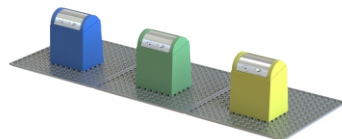

211034

Underground recycling containers
Contenedores soterrados de reciclaje
Unterirdische Recyclingcontainer