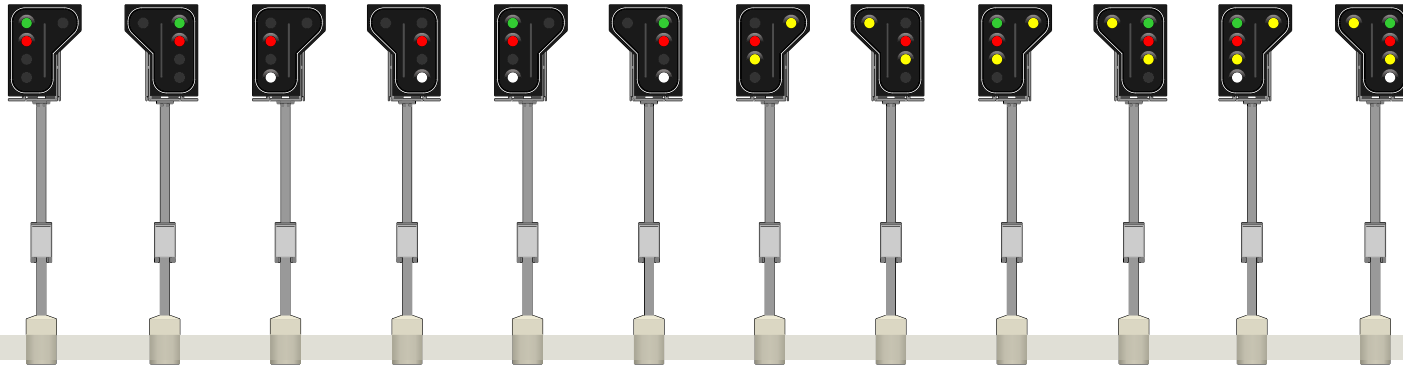

Signaux SNCB NMBS-Seinen SNCB signals

N 1:160