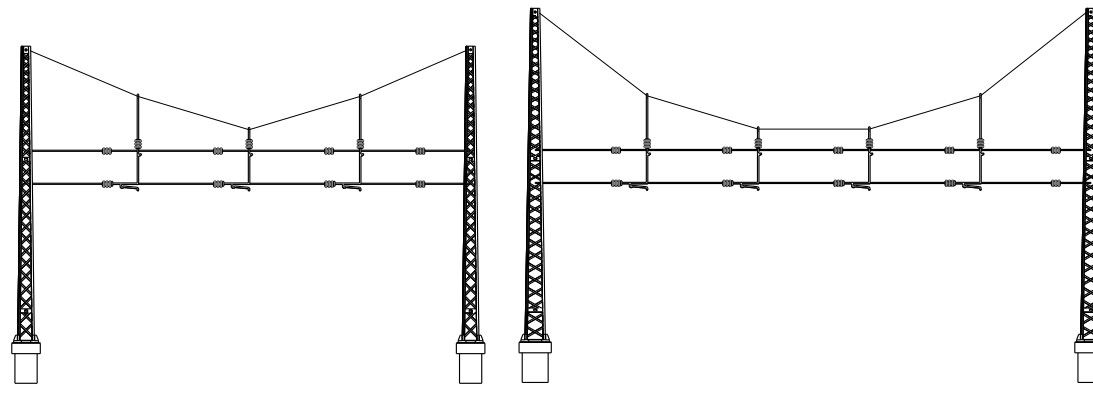

# DB Re160 Turmmasten und Quertragwerke

DB Re160 Tower masts and cross span bridges

N 1:160

215 29

215 31

215 30

215 42

215 43