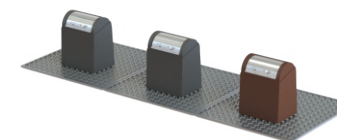

221035

Underground containers (gray/brown)
Contenedores soterrados (gris / marrón)
Unterirdische Container (Grau/Braun)