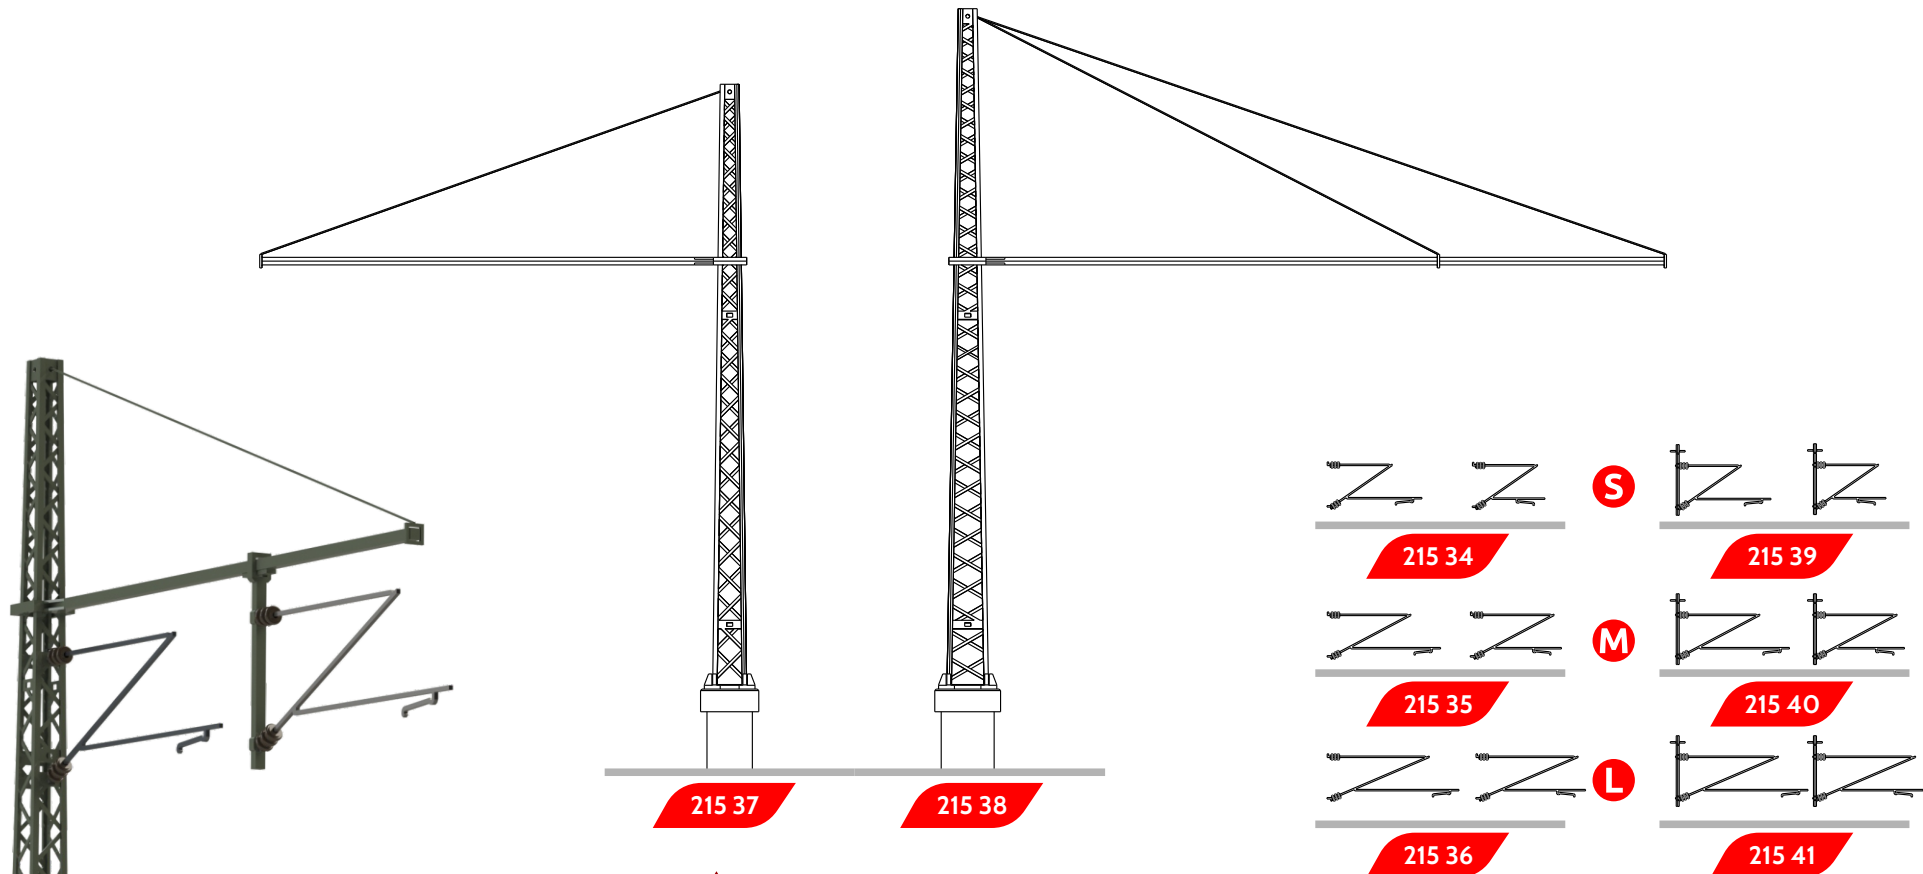

# DB Re160 Masten mit Rohrausleger

DB Re160 Suspended box girder masts

N 1:160

▲ Masten in realer Größe  
Masts in real size