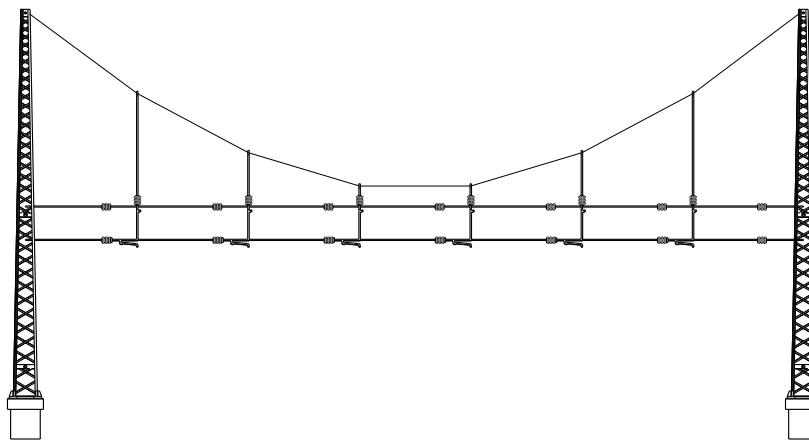

# DB Re160 Turmmasten und Quertragwerke

DB Re160 Tower masts and cross span bridges

N 1:160

215 29

215 31

215 30

215 42

215 43