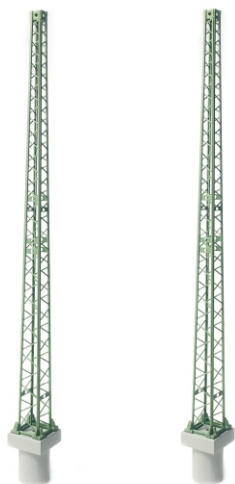

# DB Re160 Turmmasten und Quertragwerke

DB Re160 Tower masts and cross span bridges

N 1:160

215 29

215 31

215 30

215 42

215 43

# DB Re160 Masten mit Rohrausleger

DB Re160 Suspended box girder masts

N 1:160

▲ Masten in realer Größe  
Masts in real size