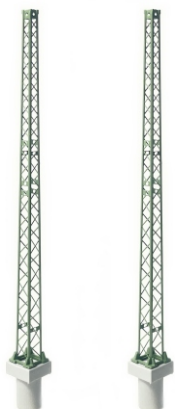

## Dessins en taille réelle

Tekeningen op ware grootte  
Drawings in real size

4139 13 14 15 16 17 18 19 20 21 22 23

# DB Re160 Turmmasten und Quertragwerke

DB Re160 Tower masts and cross span bridges

N 1:160

215 29

215 31

215 30

215 42

215 43

# DB Re160 Masten mit Rohrausleger

DB Re160 Suspended box girder masts

N 1:160

▲ Masten in realer Größe  
Masts in real size