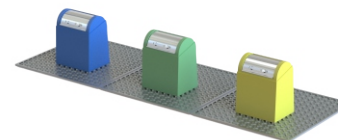

221034

Underground recycling containers
Contenedores soterrados de reciclaje
Unterirdische Recyclingcontainer