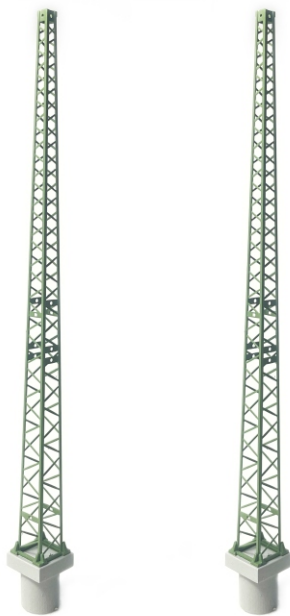

# DB Re160 Turmmasten und Quertragwerke

DB Re160 Tower masts and cross span bridges

N 1:160

215 29

215 31

215 30

215 42

215 43

# DB Re160 Masten mit Rohrausleger

DB Re160 Suspended box girder masts

N 1:160

▲ Masten in realer Größe  
Masts in real size